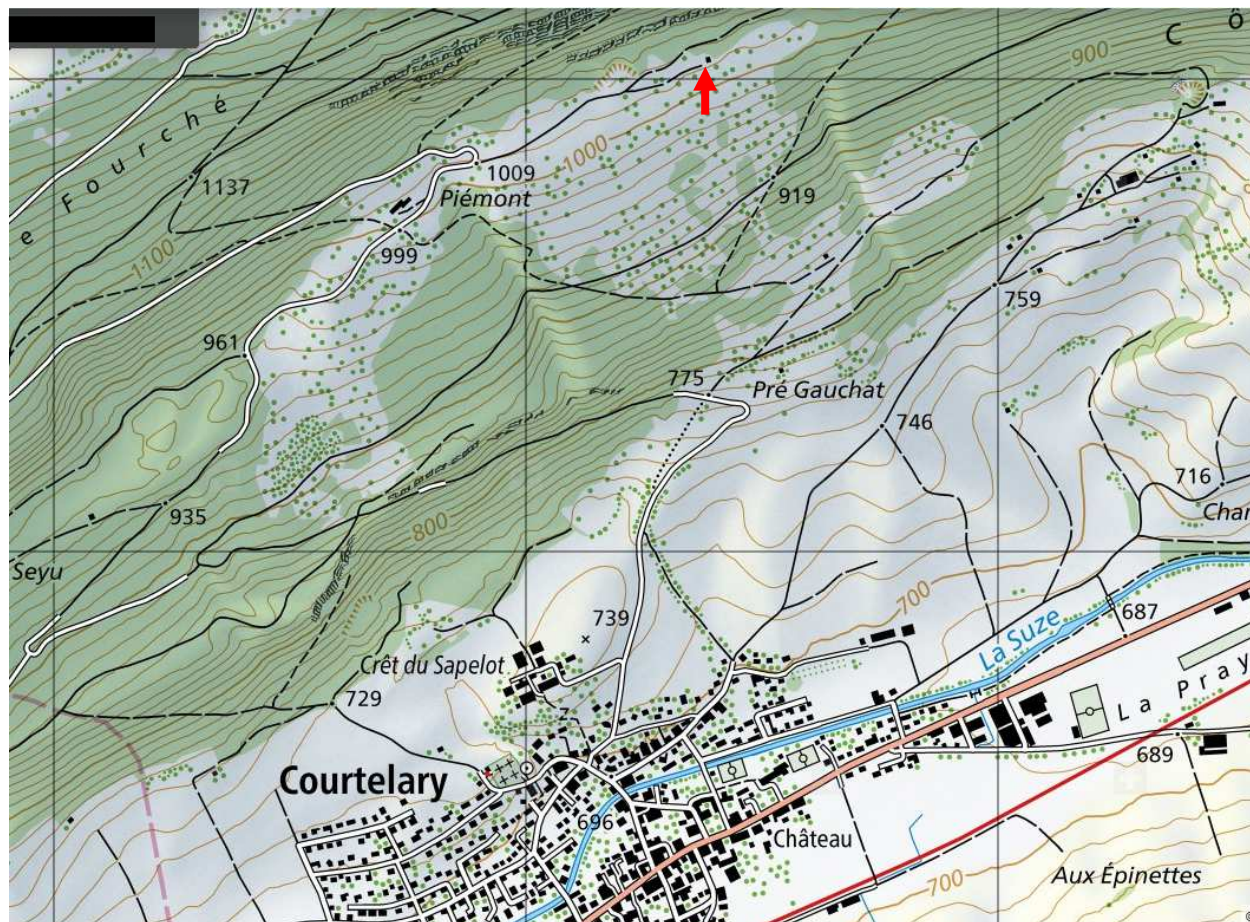

## Samedi 4 septembre

Au dessus de Courtelary (voir plan ci-dessous)

Au programme :

Dès 12h00 Petit pique-nique selon la météo

14h00 Début de la chasse aux renards

Dès 17h00 Apéro suivi de grillades

Les boissons seront offertes par la section, le repas est canadien. Une station VHF sera active sur 145,550 MHz en cas de besoin de guidage.

Merci d'annoncer votre participation à HB9OMZ ([patrick.eggli@lrcb.ch](mailto:patrick.eggli@lrcb.ch) / 032 365 18 54).

Tourner au nord au centre de Courtelary. Le chemin est partiellement goudronné. Le chalet est aux coordonnées 47.19372 N 7.07429 E, voir sur la carte.